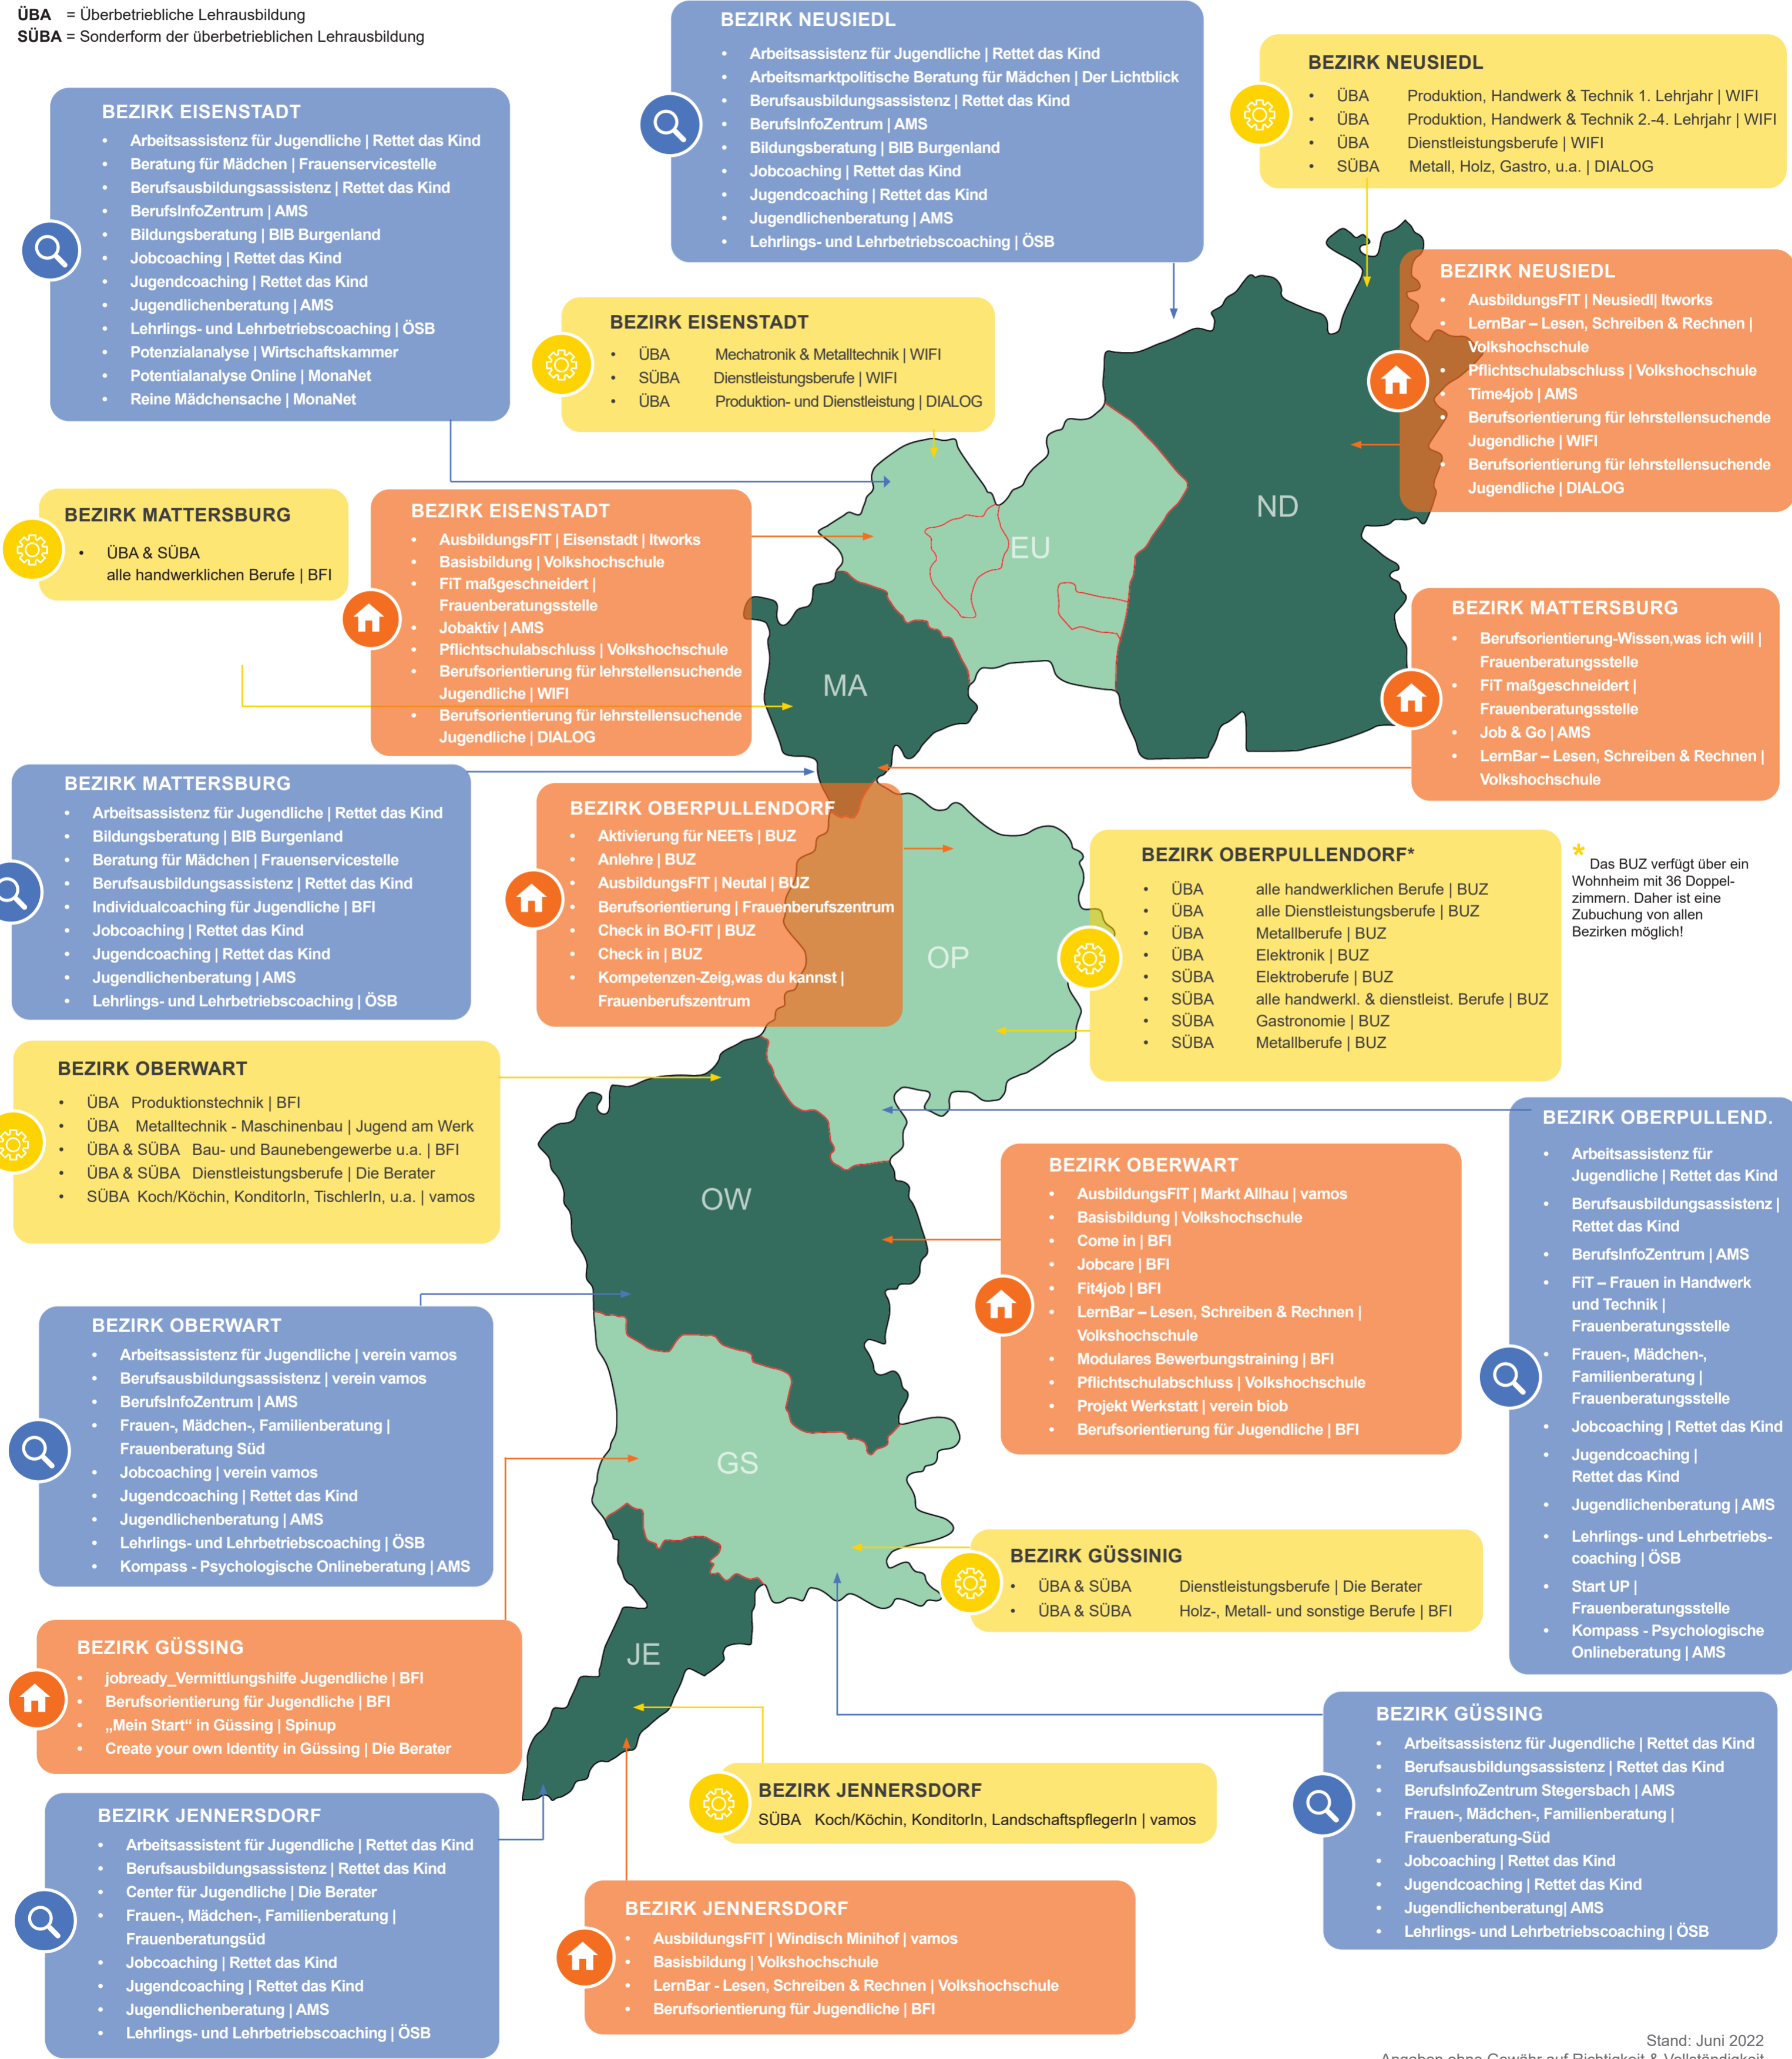

- Beratung - Begleitung - Coaching
- Vorbereitende Angebote
- Berufsausbildung

ÜBA = Überbetriebliche Lehrausbildung
SÜBA = Sonderform der überbetrieblichen Lehrausbildung

* Das BUZ verfügt über ein Wohnheim mit 36 Doppelzimmern. Daher ist eine Zubuchung von allen Bezirken möglich!

ANGEBOTSLANDSCHAFT

BEZIRK NEUSIEDL AM SEE

 Beratung - Begleitung - Coaching

 Vorbereitende Angebote

 Berufsausbildung

BERUFSAUSBILDUNGEN

- ÜBA Produktion, Handwerk & Technik 1. Lehrjahr | WIFI
- ÜBA Produktion, Handwerk & Technik 2.-4. Lehrjahr | WIFI
- ÜBA Dienstleistungsberufe | WIFI
- SÜBA Metall, Holz, Gastro, u.a. | DIALOG