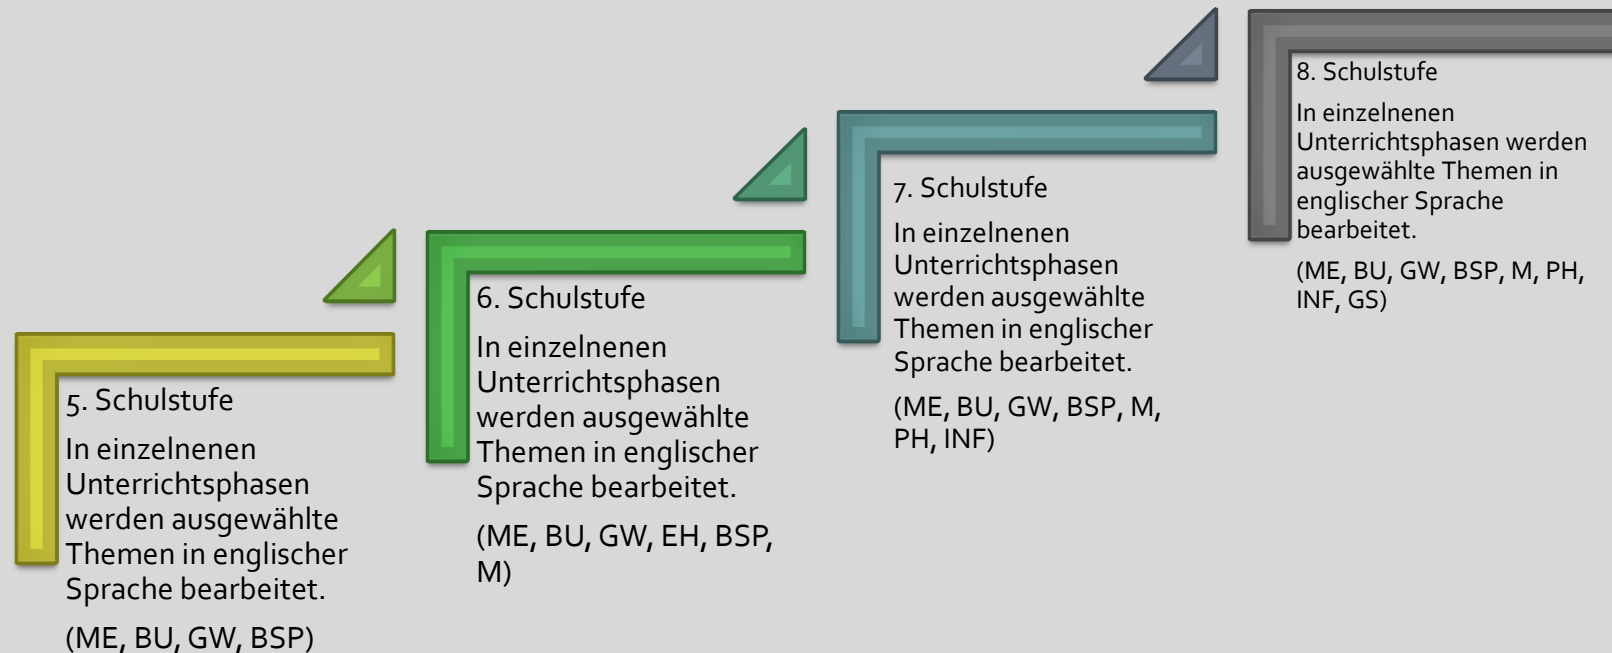

AB DEM SCHULJAHR 2019/20 WIRD ENGLISCH-IMMERSIVER UNTERRICHT AM BILDUNGSCAMPUS PAMHAGEN – WALLERN VERSTÄRKT UMGESETZT, UM DIE SPRACHKOMPETENZ UNSERER ABSOLVENTINNEN ZU FÖRDERN.

ALTERNATIVE PFLICHTGEGENSTÄNDE/AUSBILDUNGSZWEIGE AB DER 7. SCHULSTUFE

LANGUAGE & SCIENCE

- CuR (2 Unterrichtseinheiten)
- English intense (1 Unterrichtseinheit)

NATURWISSENSCHAFT & TECHNIK

- CuR (3 Unterrichtseinheiten)